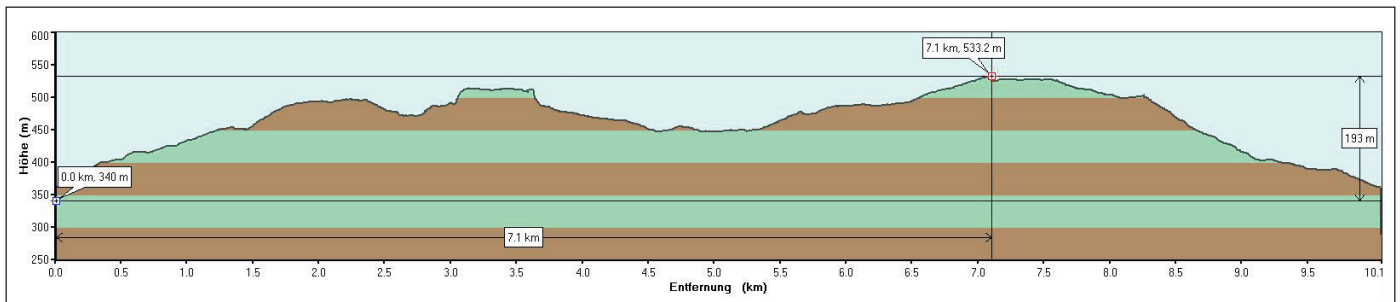

Kadelburg - Bechtersbohl - Küssaburg Rundweg

Teilstrecke 1

Teilstrecke 2

Touristinfo Küssaberg

Gemeindezentrum Küssaberg
Telefon 07741 / 600 145
info@kuessaberg.com

Öffnungszeiten:

April bis Oktober Montag bis Freitag 9-12 Uhr
November bis März nur Dienstag 9-11 Uhr