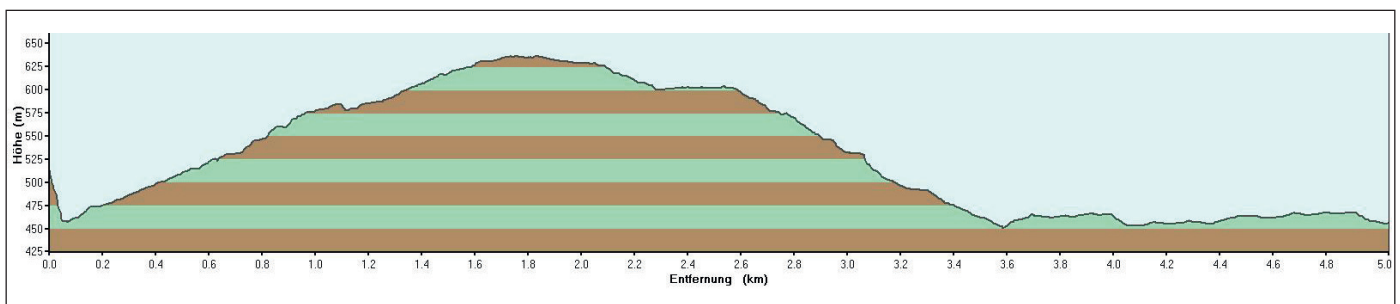

Kadelburg - Bechtersbohl - Küssaburg Rundweg

Teilstrecke 1

Teilstrecke 2

Touristinfo Küssaberg

Gemeindezentrum Küssaberg
Telefon 07741 / 600 145
info@kuessaberg.com

Öffnungszeiten:

April bis Oktober Montag bis Freitag 9-12 Uhr
November bis März nur Dienstag 9-11 Uhr